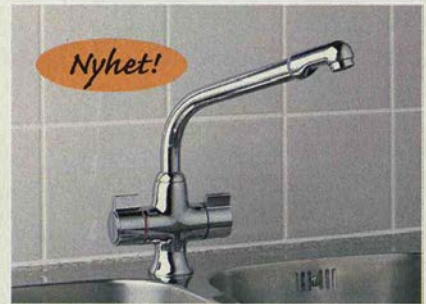

HÄGGVIK köksblandare 595.- Förokromad mässing.